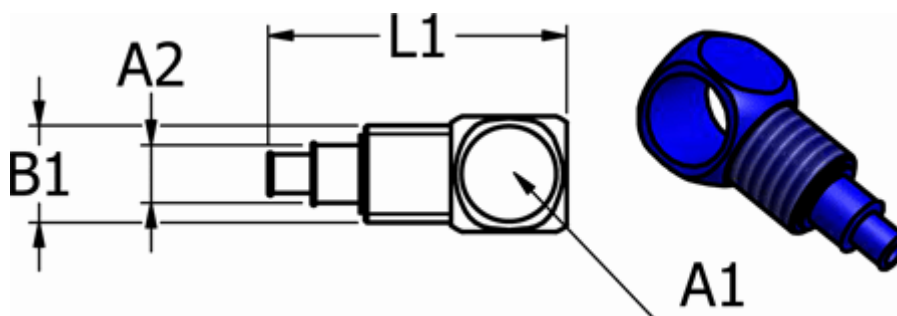

Varenummer: 5861315

Beskrivelse: Push-on fitting POM 13/15, Ø8/6 for gevind G 1/4"
banjoring, blå

Mål

For slange A2	= 8/6
Gevind på banjobolt	= G 1/4"
L1	= 36.5
Til banjobolt A1	= 14/12
Til omløber B1	= 16/13 M12x1